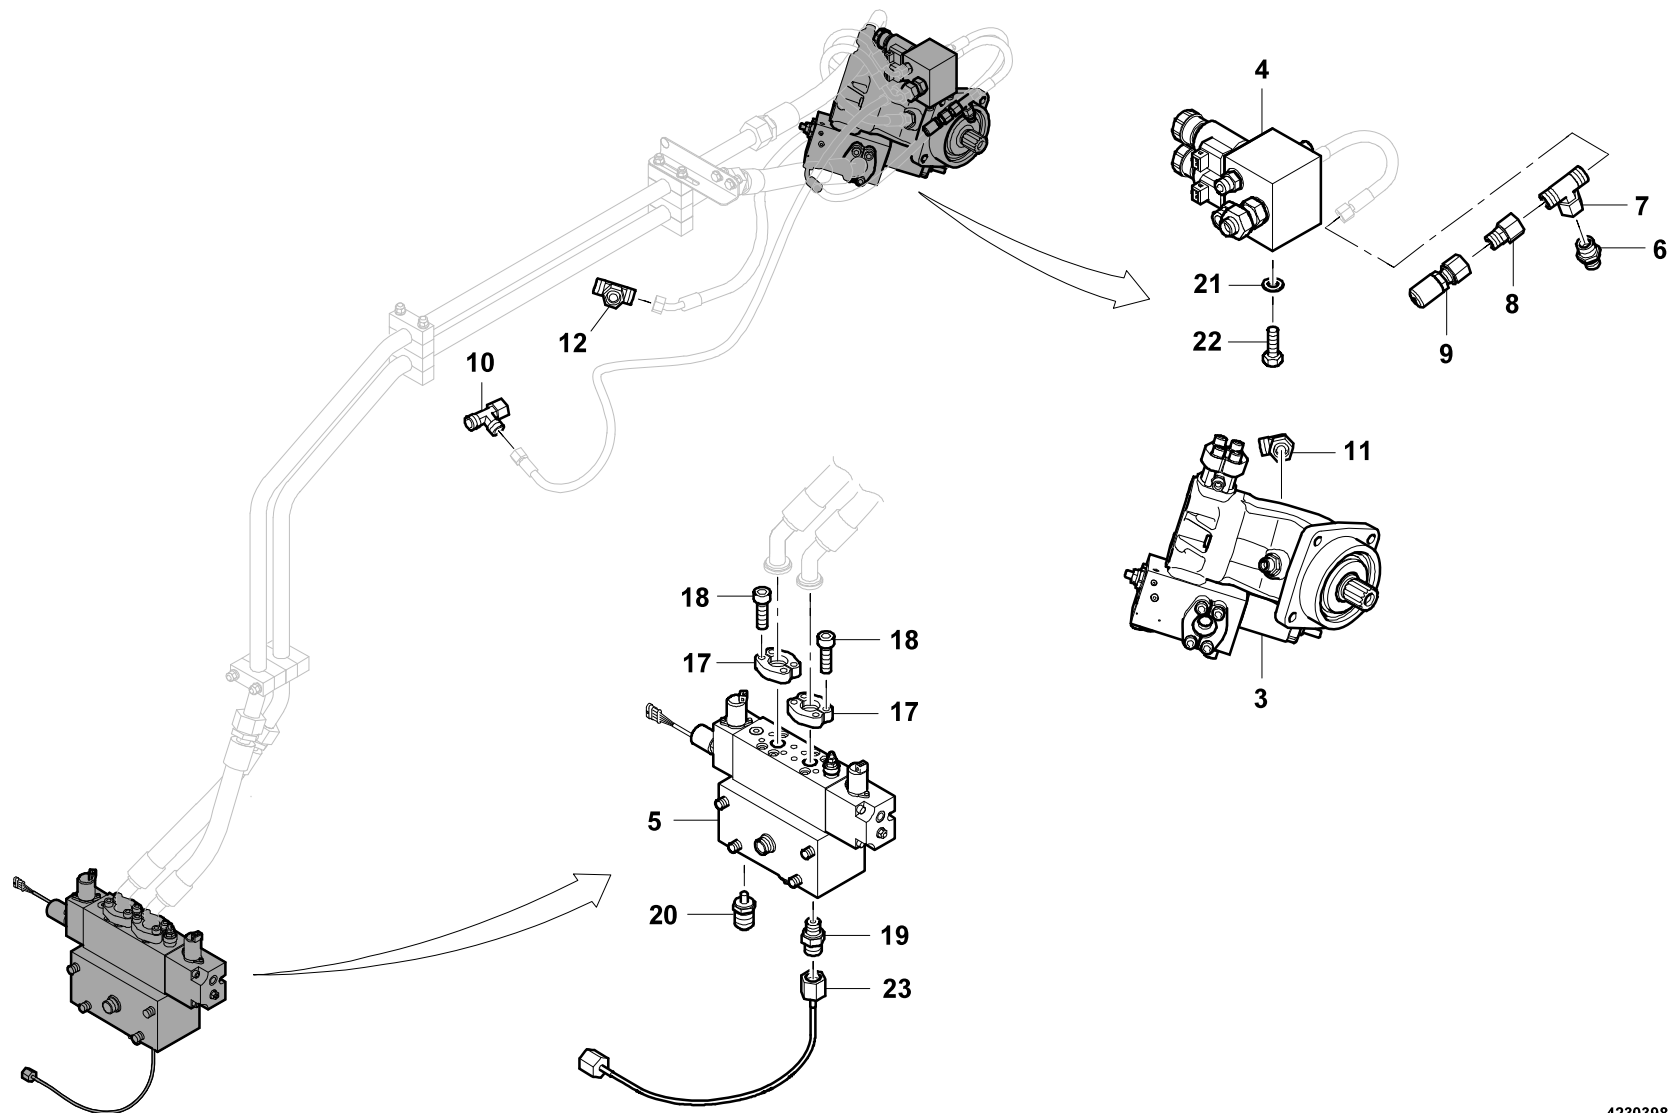

GROVEHYDR.-ANLAGE HILFSHUBWERK
HYDR. PLANT, AUXILIARY HOISTING GEARBILDTADEL
PICTORIAL DISPLAY**GMK4080-3**

02.20

4230398-ETL B

1/3

GROVE

HYDR.-ANLAGE HILFSHUBWERK

HYDR. PLANT, AUXILIARY HOISTING GEAR

BILDTADEL
PICTORIAL DISPLAY**GMK4080-3**

02.20

4230398-ETL B

2/3

GROVE

HYDR.-ANLAGE HILFSHUBWERK
 HYDR. PLANT, AUXILIARY HOISTING GEAR

BILDTAFEL
 PICTORIAL DISPLAY

GMK4080-3

02.20

4230398-ETL B

3/3