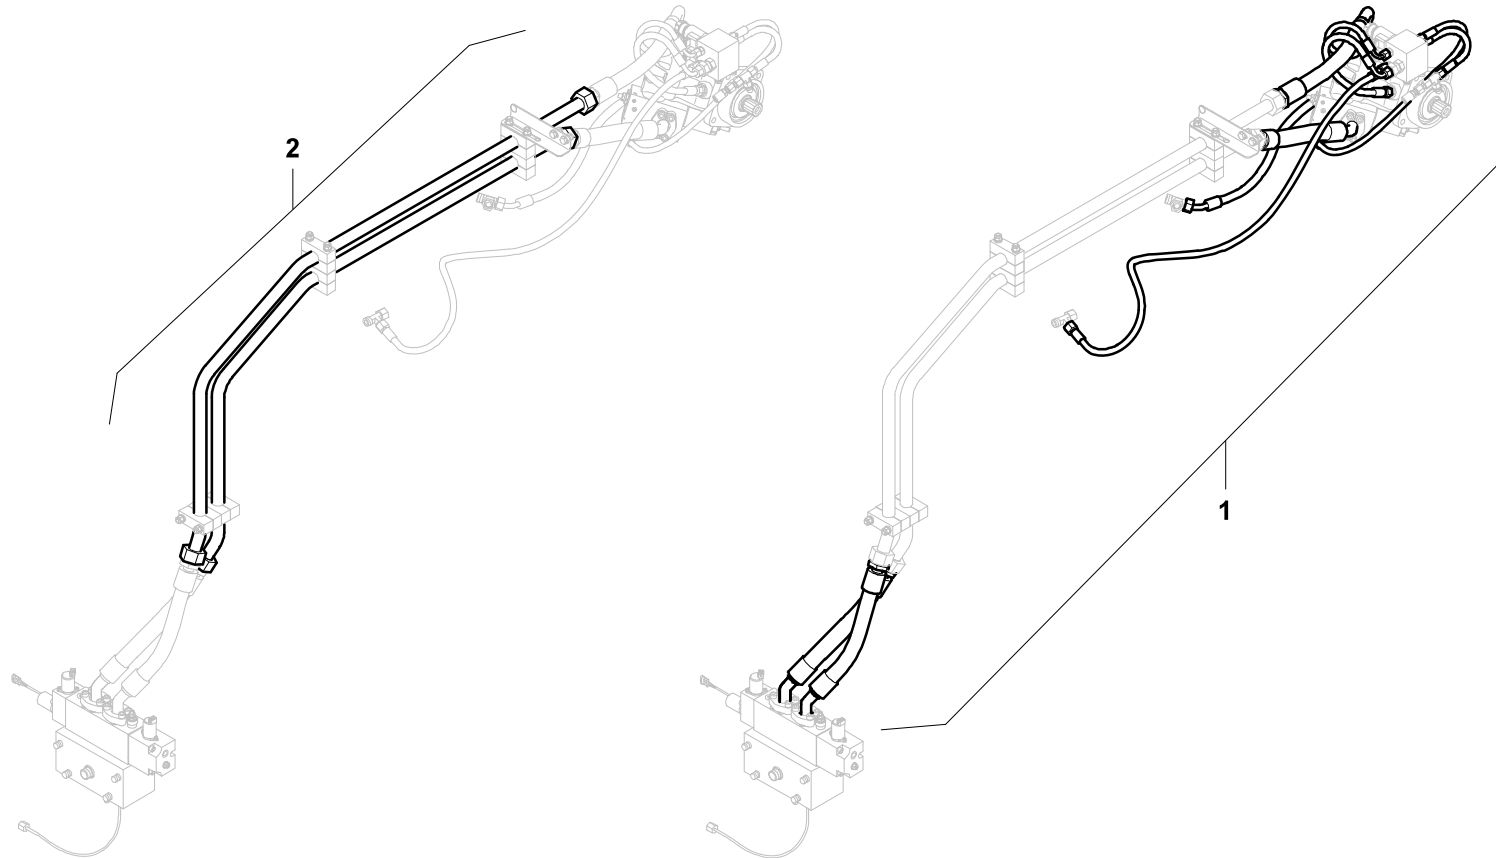

GROVEHYDR.-ANLAGE HILFSHUBWERK
HYDR. PLANT, AUXILIARY HOISTING GEARBILDTADEL
PICTORIAL DISPLAY**GMK4080-3**

02.20

4230398-ETL B

1/3

GROVE

HYDR.-ANLAGE HILFSHUBWERK

HYDR. PLANT, AUXILIARY HOISTING GEAR

BILDTADEL
PICTORIAL DISPLAY**GMK4080-3**

02.20

4230398-ETL B

2/3

GROVE

HYDR.-ANLAGE HILFSHUBWERK
 HYDR. PLANT, AUXILIARY HOISTING GEAR

BILDTAFEL
 PICTORIAL DISPLAY

GMK4080-3

02.20

4230398-ETL B

3/3